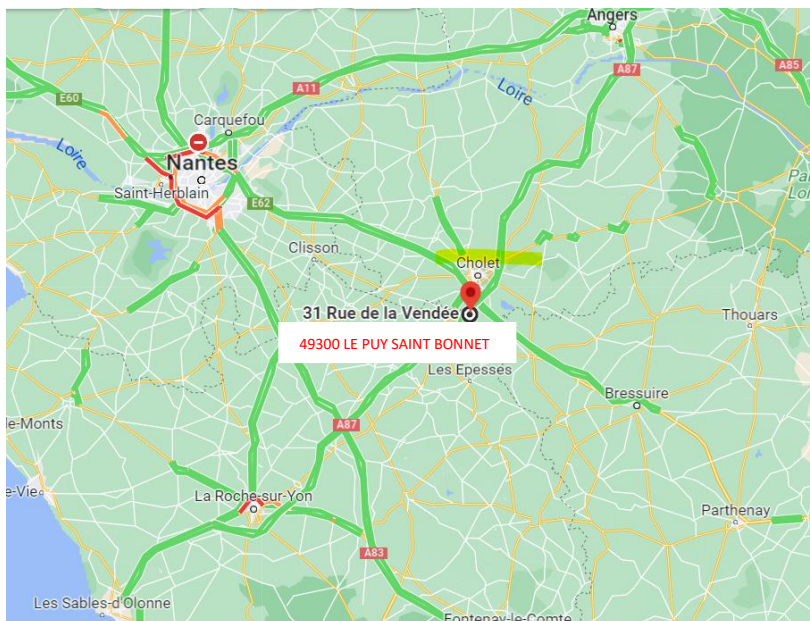

## Votre formation aura lieu au 49300 PUY SAINT BONNET

Cap and Co Formation

La Grange du Puy

37 rue Notre Dame

**49300 LE PUY SAINT BONNET**

COMMUNE ASSOCIEE A CHOLET

**Autoroute A 87**

**Sortie N° 27 > Cholet Sud**

Suivre le Puy Saint Bonnet

Saint Laurent sur Sèvre

**ATTENTION** : vous devez bien vous rendre dans la commune du **PUY SAINT BONNET**  
(commune associée à Cholet = même code postal)