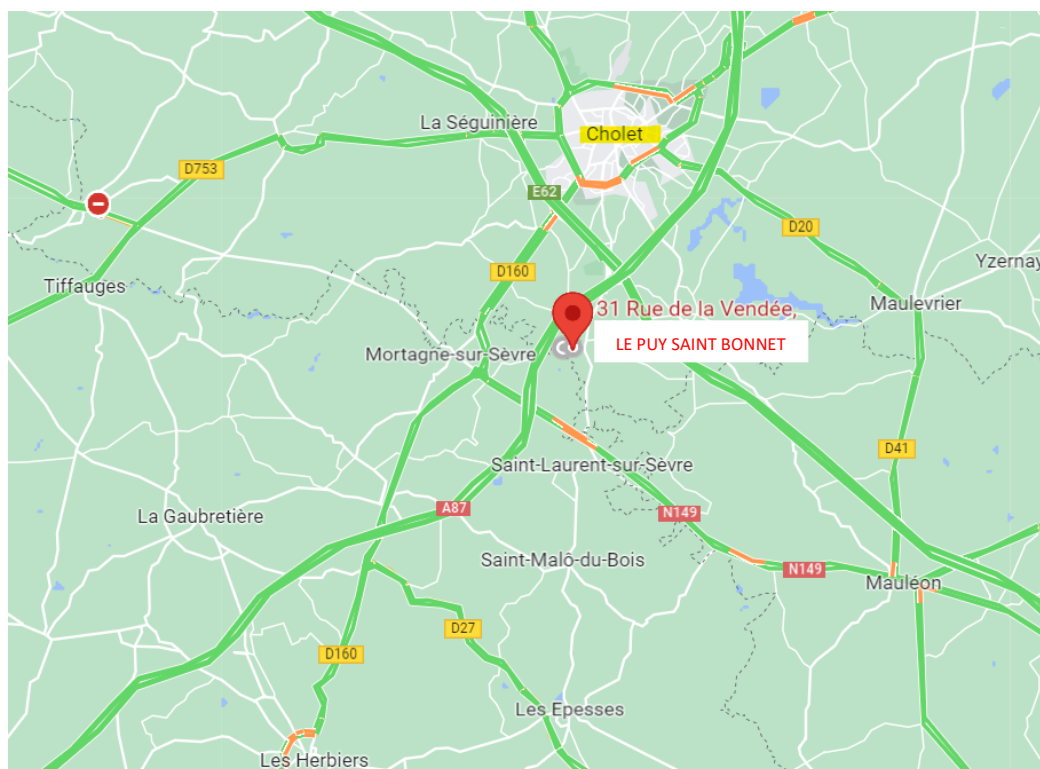

## Votre formation aura lieu au 49300 PUY SAINT BONNET

Cap and Co Formation

La Grange du Puy

37 rue Notre Dame

**49300 LE PUY SAINT BONNET**

COMMUNE ASSOCIEE A CHOLET

**Autoroute A 87**

**Sortie N° 27 > Cholet Sud**

Suivre le Puy Saint Bonnet

Saint Laurent sur Sèvre

**ATTENTION** : vous devez bien vous rendre dans la commune du **PUY SAINT BONNET**  
(commune associée à Cholet = même code postal)