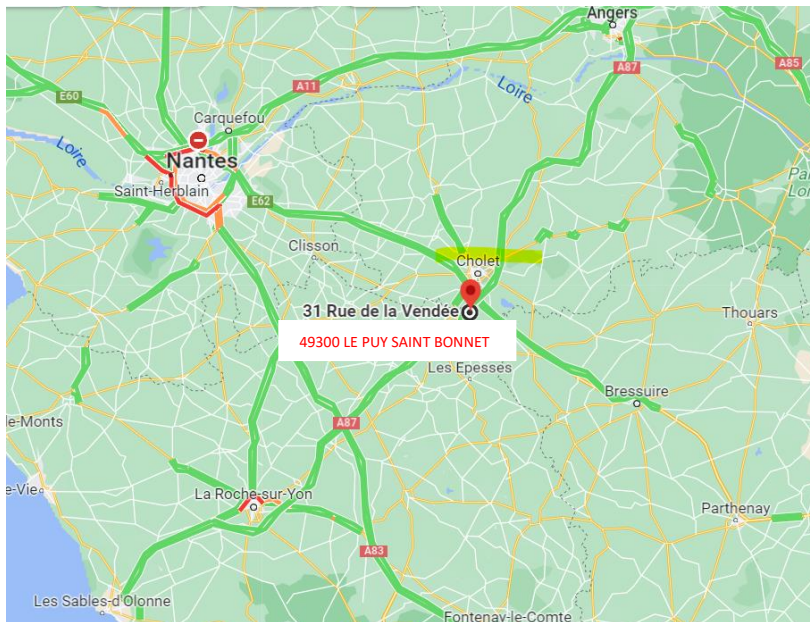

Votre formation aura lieu au 49300 PUY SAINT BONNET

Cap and Co Formation

31 rue de la Vendée

49300 LE PUY SAINT BONNET

COMMUNE ASSOCIEE A CHOLET

06 18 86 23 85

Autoroute A 87

Sortie N° 27 > Cholet Sud

Suivre le Puy Saint Bonnet

Saint Laurent sur Sèvre

ATTENTION : il existe une rue nommée " Rue de la Vendée à Cholet", vous devez bien vous rendre dans la commune du PUY SAINT BONNET (commune associée à Cholet = même code postal)